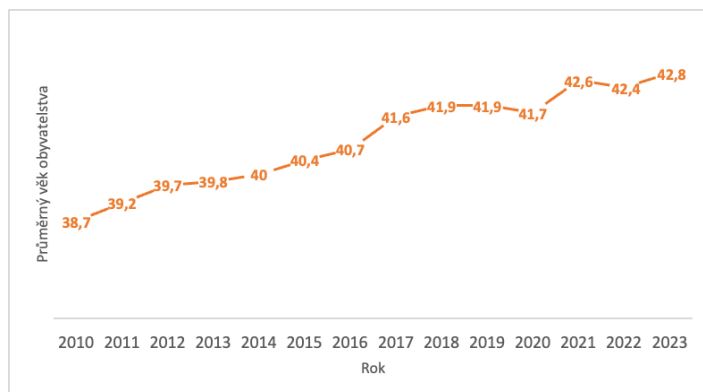

Statistické údaje za členské obce mikroregionu Hlučínska-západ pro rok 2024

platné k 1. 1. 2024

Sudice

Počet obyvatel	624
Rozloha	9,43 km ²
Hustota zalidnění	66,17 obyvatel na km ²
Části obce	1

Vývoj počtu obyvatel

Pohyb obyvatelstva 1991-2023 (migrace obyvatel)

Rok	Stav 1.1.	Narození	Zemřelí	Přistěhovalí	Vystěhovalí	Přírůstek přirozený	Přírůstek migrační	Přírůstek celkový	Stav 31.12.
1991	596	13	6	6	13	7	-7	-	596
2001	662	3	5	12	15	-2	-3	-5	657
2011	670	5	5	16	15	-	1	1	671
2014	655	5	4	7	13	1	-6	-5	650
2015	650	6	11	17	26	-5	-9	-14	636
2016	636	2	2	27	20	-	7	7	643
2017	643	10	5	8	29	5	-21	-16	627
2018	627	7	3	31	43	4	-12	-8	619
2019	619	6	2	20	9	4	11	15	634
2020	634	9	8	11	5	1	6	7	641
2021	624	10	8	22	23	2	-1	1	625
2022	625	10	7	20	18	3	2	5	630
2023	630	2	9	12	11	-7	1	-6	624

Údaje dle ČSÚ, 2024.

Průměrný věk obyvatel

2011	2012	2013	2014	2015	2016	2017	2018	2019	2020	2021	2022	2023
39,2	39,7	39,8	40,0	40,4	40,7	41,6	41,9	41,9	41,7	42,6	42,4	42,8

Údaje dle ČSÚ, 2024.

Zdroj: ČSÚ, vlastní zpracování, 2024.

Rozložení věkových skupin obyvatelstva 2005-2023)

Rok	Celkem obyvatel	0-14 let	15-64 let	65+ let
2023	624	94	414	116
2022	630	99	419	112
2021	625	104	410	111
2020	641	110	420	111
2019	634	105	421	108
2015	636	95	454	87
2010	677	99	494	84
2005	654	106	463	85