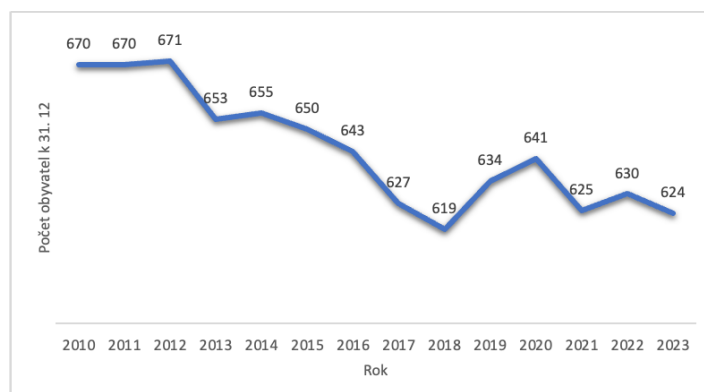

Statistické údaje za členské obce mikroregionu Hlučínska-západ pro rok 2024

platné k 1. 1. 2024

Sudice

Počet obyvatel	624
Rozloha	9,43 km ²
Hustota zalidnění	66,17 obyvatel na km ²
Části obce	1

Vývoj počtu obyvatel

2011	2012	2013	2014	2015	2016	2017	2018	2019	2020	2021	2022	2023
670	671	653	655	650	643	627	619	634	641	625	630	624

Pozn.: Počet obyvatel k 31. 12. daného roku dle údajů ČSÚ.

Zdroj: ČSÚ, vlastní zpracování, 2024.

Pohyb obyvatelstva 1991-2023 (migrace obyvatel)

Rok	Stav 1.1.	Narození	Zemřelí	Přistěhovalí	Vystěhovalí	Přírůstek přirozený	Přírůstek migrační	Přírůstek celkový	Stav 31.12.
1991	596	13	6	6	13	7	-7	-	596
2001	662	3	5	12	15	-2	-3	-5	657
2011	670	5	5	16	15	-	1	1	671
2014	655	5	4	7	13	1	-6	-5	650
2015	650	6	11	17	26	-5	-9	-14	636
2016	636	2	2	27	20	-	7	7	643
2017	643	10	5	8	29	5	-21	-16	627
2018	627	7	3	31	43	4	-12	-8	619
2019	619	6	2	20	9	4	11	15	634
2020	634	9	8	11	5	1	6	7	641
2021	624	10	8	22	23	2	-1	1	625
2022	625	10	7	20	18	3	2	5	630
2023	630	2	9	12	11	-7	1	-6	624