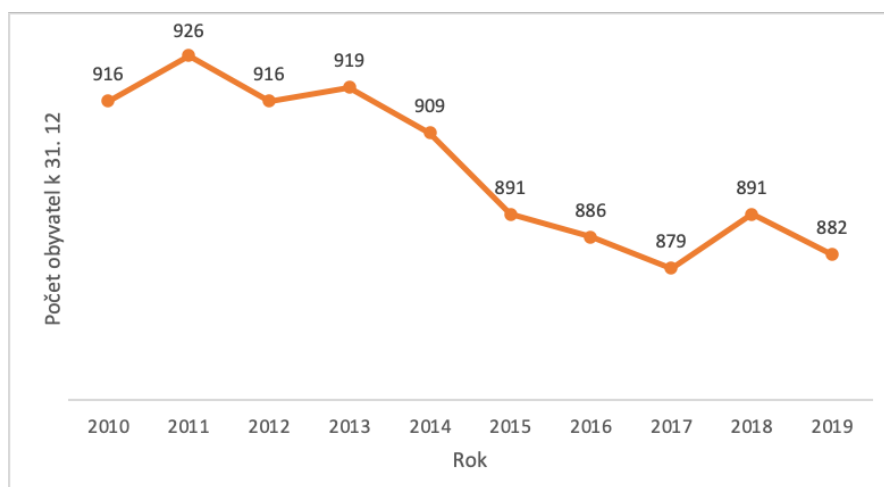

## Statistické údaje za obce Svazku obcí mikroregionu Hlučínska-západ pro rok 2020

platné k 1. 1. 2020

### Strahovice

Počet obyvatel	882
Rozloha	5,07 km <sup>2</sup>
Hustota zalidnění	173,96 obyvatel na km <sup>2</sup>
Části obce	1

### Vývoj počtu obyvatel

2010	2011	2012	2013	2014	2015	2016	2017	2018	2019
916	926	916	919	909	891	886	879	891	882

Pozn.: Počet obyvatel k 31. 12. daného roku dle údajů ČSÚ.

Zdroj: ČSÚ, vlastní zpracování, 2020.