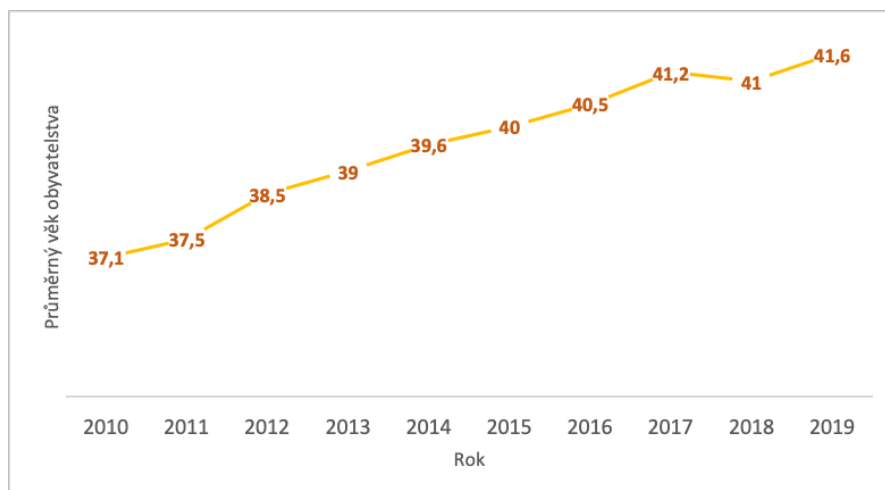

Průměrný věk obyvatel

2010	2011	2012	2013	2014	2015	2016	2017	2018	2019
37,1	37,5	38,5	39	39,6	40	40,5	41,2	41	41,6

Údaje dle ČSÚ, 2020.

Zdroj: ČSÚ, vlastní zpracování, 2020.

Rozložení věkových skupin obyvatelstva 2005-2019)

Rok	Celkem obyvatel	0-14 let	15-64 let	65+ let
2019	882	133	591	158
2015	882	142	607	133
2010	924	162	652	110
2005	902	171	610	121

Údaje dle ČSÚ, 2020.